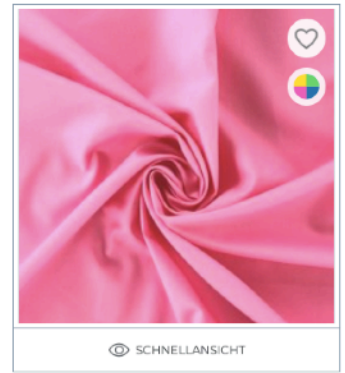

Baumwollfahrentuch, gelb

Baumwollfahrentuch, melonengelb

Baumwollfahrentuch, kiwi grün

Baumwollfahrentuch, rosa

Baumwollfahrentuch, orange

Baumwollfahrentuch, hellrosa

Baumwollfahrentuch, hellgelb

Baumwollfahrentuch, apfel grün

SCHELLANSICHT

Baumwollfahrentuch, royalblau

SCHELLANSICHT

Baumwollfahrentuch, bordeaux

SCHELLANSICHT

Baumwollfahrentuch, marine

SCHELLANSICHT

Baumwollfahrentuch, mausgrau

SCHELLANSICHT

Baumwollfahrentuch, anthrazit

SCHELLANSICHT

Baumwollfahrentuch, rehbraun

SCHELLANSICHT

Baumwollfahrentuch, beige

SCHELLANSICHT

Baumwollfahrentuch, grau

SCHELLANSICHT

Baumwollfahrentuch, taubenblau

SCHELLANSICHT

Baumwollfahrentuch, pastellblau

SCHELLANSICHT

Baumwollfahrentuch, rotviolett

SCHELLANSICHT

Baumwollfahrentuch, terracotta dunkel