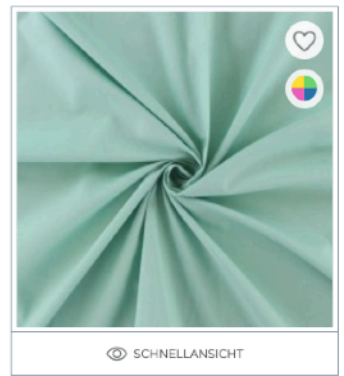

Baumwollfahrentuch, terracotta dunkel