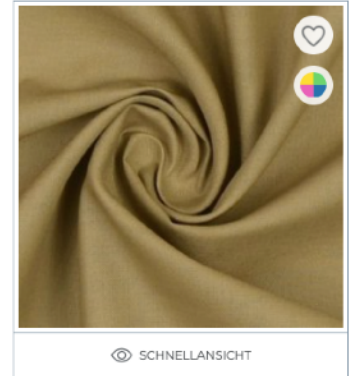

SCHELLANSICHT

Baumwollfahrentuch, royalblau

SCHELLANSICHT

Baumwollfahrentuch, bordeaux

SCHELLANSICHT

Baumwollfahrentuch, marine

SCHELLANSICHT

Baumwollfahrentuch, mausgrau

SCHELLANSICHT

Baumwollfahrentuch, anthrazit

SCHELLANSICHT

Baumwollfahrentuch, rehbraun

SCHELLANSICHT

Baumwollfahrentuch, beige

SCHELLANSICHT

Baumwollfahrentuch, grau

SCHELLANSICHT

Baumwollfahrentuch, taubenblau

SCHELLANSICHT

Baumwollfahrentuch, pastellblau

SCHELLANSICHT

Baumwollfahrentuch, rotviolett

SCHELLANSICHT

Baumwollfahrentuch, terracotta dunkel

Baumwollfahmentuch, grauweiss

Baumwollfahmentuch, petrol

Baumwollfahmentuch, dunkelgrau

Baumwollfahmentuch, lindgrün

Baumwollfahmentuch, türkisgrün

Baumwollfahmentuch, terracotta

Baumwollfahmentuch, schwarz