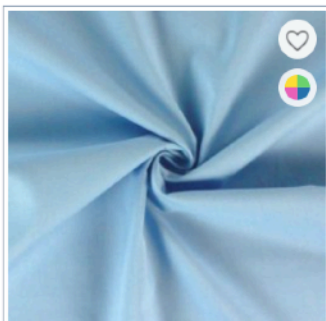

SCHELLANSICHT

Baumwollfahrentuch, royalblau

SCHELLANSICHT

Baumwollfahrentuch, bordeaux

SCHELLANSICHT

Baumwollfahrentuch, marine

SCHELLANSICHT

Baumwollfahrentuch, mausgrau

SCHELLANSICHT

Baumwollfahrentuch, anthrazit

SCHELLANSICHT

Baumwollfahrentuch, rehbraun

SCHELLANSICHT

Baumwollfahrentuch, beige

SCHELLANSICHT

Baumwollfahrentuch, grau

SCHELLANSICHT

Baumwollfahrentuch, taubenblau

SCHELLANSICHT

Baumwollfahrentuch, pastellblau

SCHELLANSICHT

Baumwollfahrentuch, rotviolett

SCHELLANSICHT

Baumwollfahrentuch, terracotta dunkel